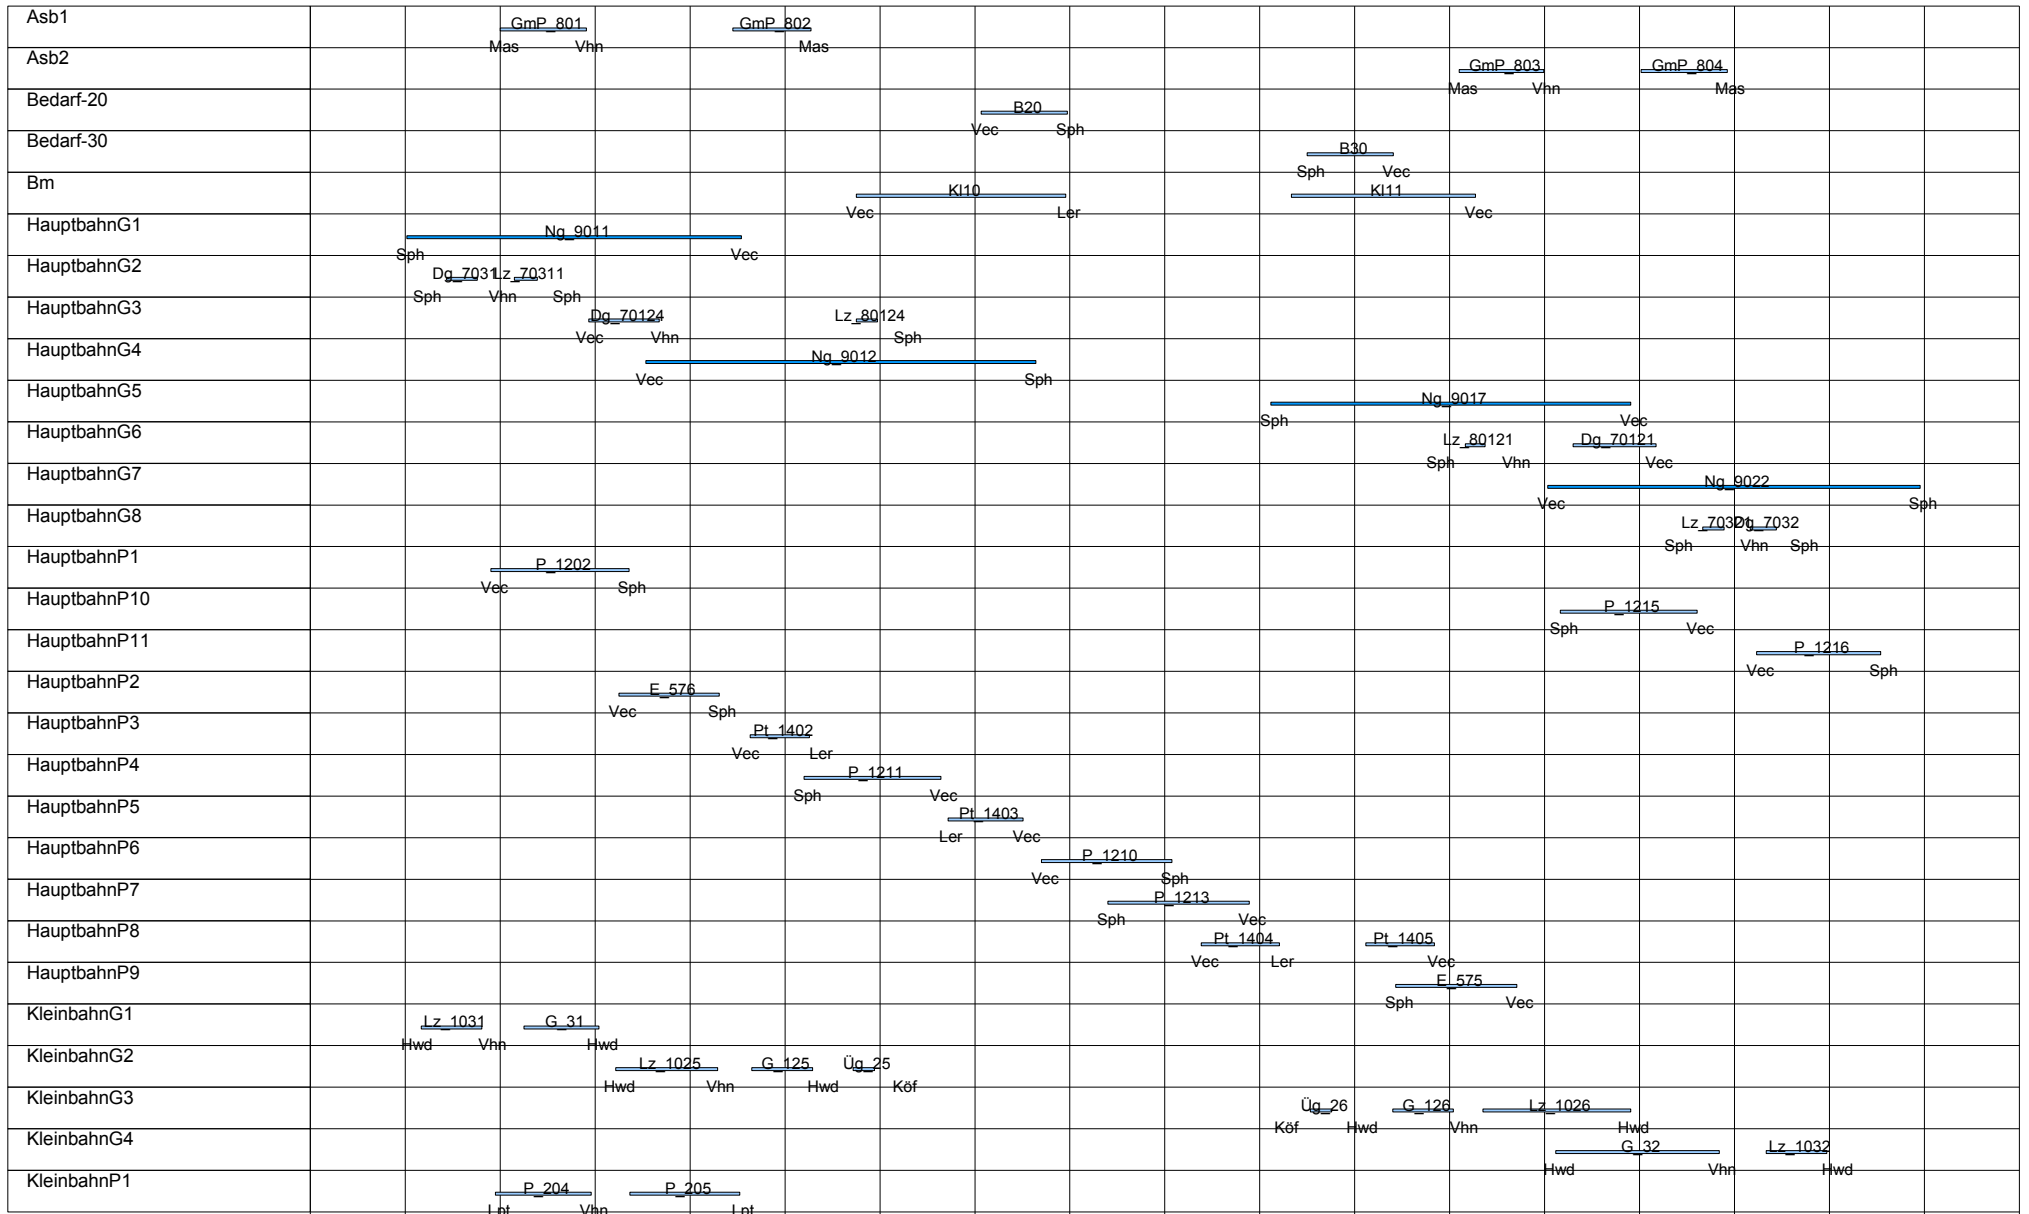

Dienstpläne

4 5 6 7 8 9 10 11 12 13 14 15 16 17 18 19 20 21 22

4 5 6 7 8 9 10 11 12 13 14 15 16 17 18 19 20 21 22

job

4 5 6 7 8 9 10 11 12 13 14 15 16 17 18 19 20 21 22

KleinbahnP2			Pt_33		Pt_44		Pt_45													
KleinbahnP3			Hwd	Lpt		Vhn		Lpt		Pt_46		PtmG_47		Pt_34						
KleinbahnP4									Lpt	Vhn			Lpt		Hwd					
KleinbahnP5									Lpt	Hgl		P_211		Lpt						
Ortslok Hgl				Sp_1		Sp_2							Sp_3		Sp_4		Lpt	Vhn		Lpt
Ortslok Hwd			Hgl	Ldh		Hgl				Üg_41			Ldh		Hgl					
Ortslok Rhm			Hwd	Üg_40	Kbf					Hwd			Üg_42	Kef	Üg_43		Hwd			
				Üg_80778	Üg_80779											Üg_80776		Üg_80777		
				Rhm	Ler	Rhm										Ler		Rhm		

4 5 6 7 8 9 10 11 12 13 14 15 16 17 18 19 20 21 22